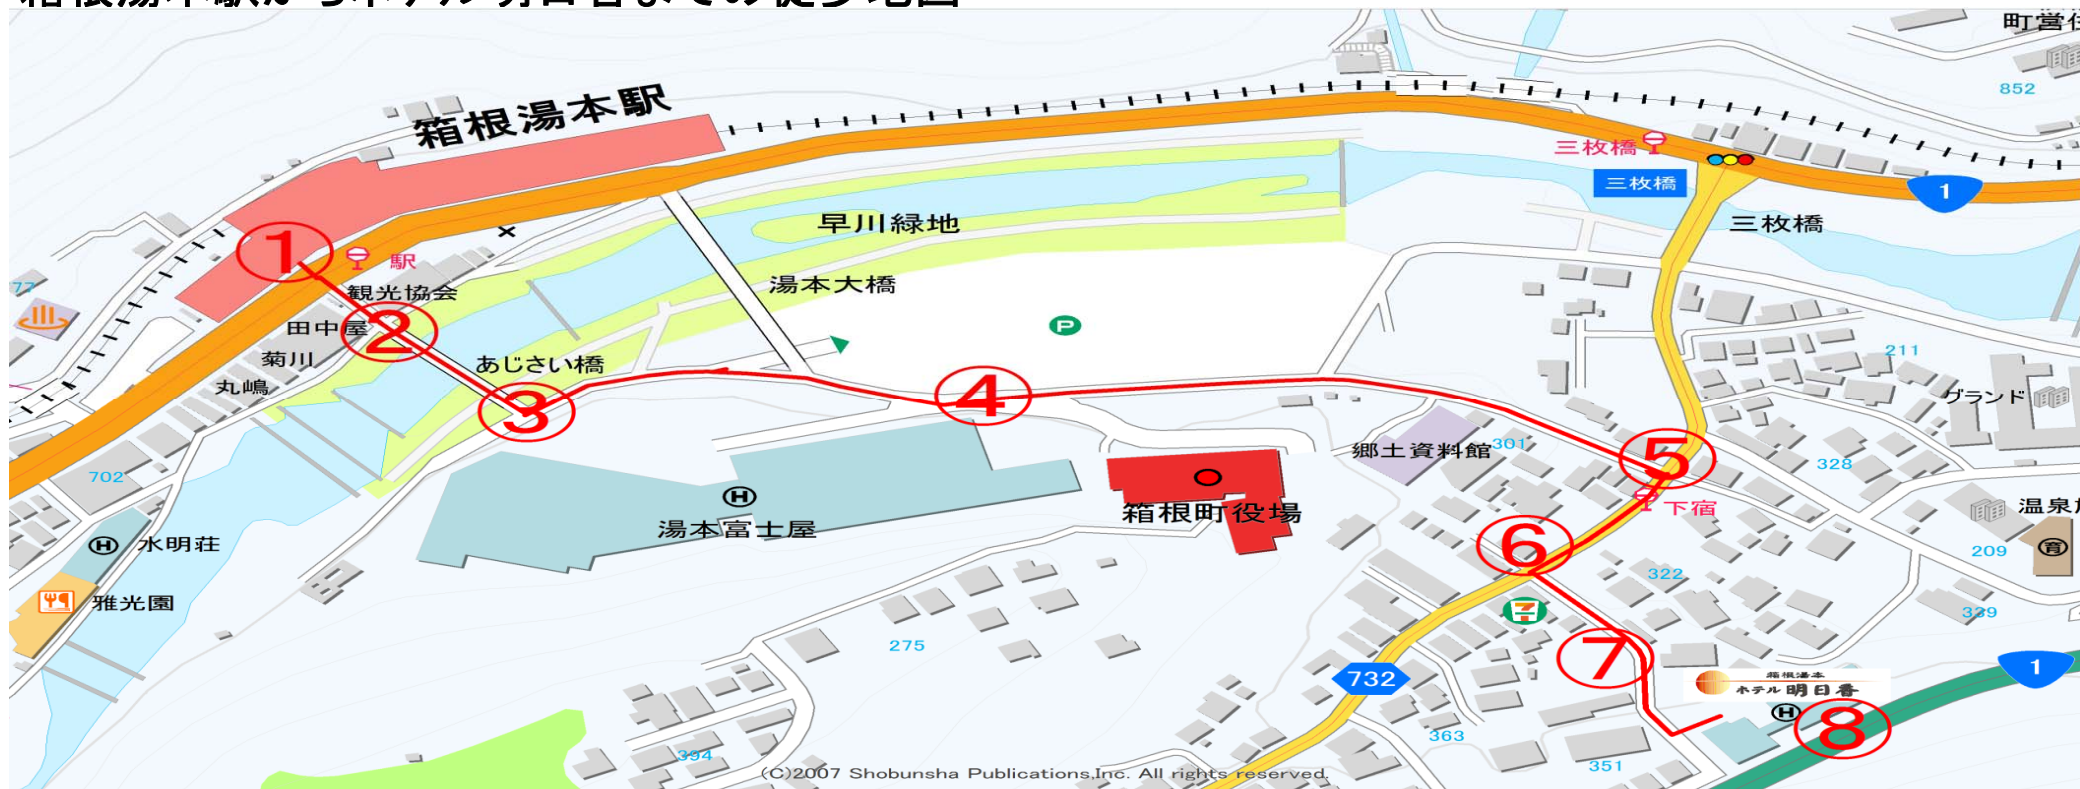

箱根湯本駅からホテル明日香までの徒歩地図

①

箱根湯本駅出口左側

②

あじさい橋を渡る

③

あじさい橋を渡り左道なり

④

直進

⑤

バス停:下宿を目印に右へ

⑥

セブンイレブン手前の坂道を目印に左へ

⑦

右にホテル明日香専用駐車場

⑧

ホテル明日香到着